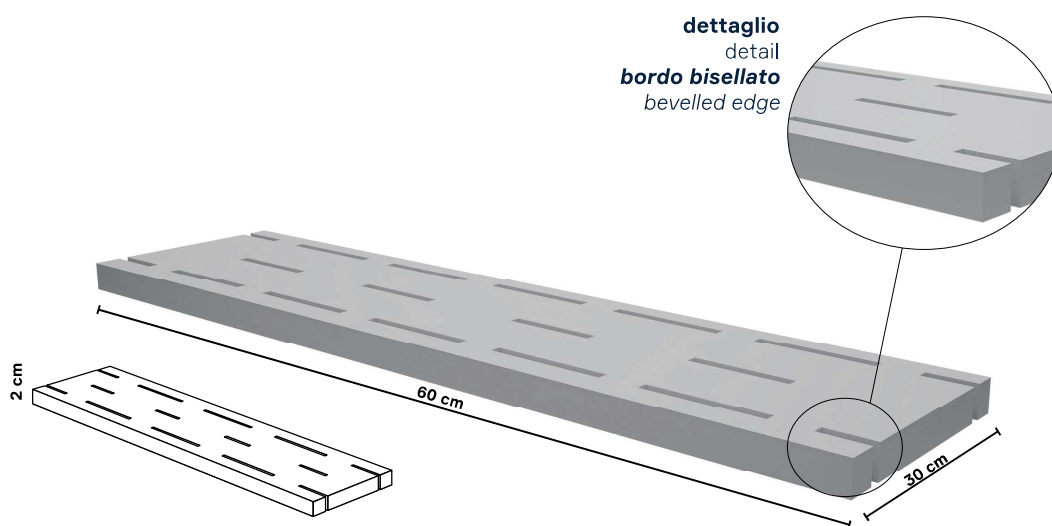

BLUSTYLÉ

COTTOD'ESTE

Elemento griglia Grill component

Disponibile nelle serie
Available in following ranges

CONCRETE JUNGLE
LIVING STONES
OUTDOOR
YOSEMITE