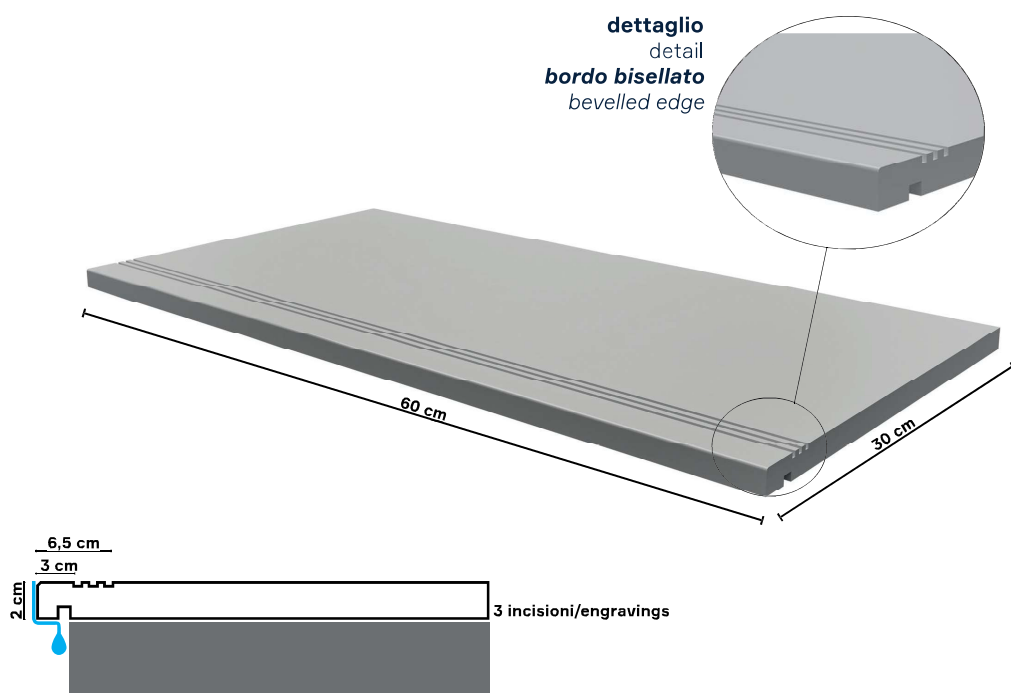

CONCRETE JUNGLE

ÉLITE

LIVING STONES

YOSEMITE

Disponibile anche in altre misure nelle serie:

Also available in other sizes in following ranges:

BLUTECH 90x45x1,1 cm / 60x30x1 cm

CHÂTEAU ROYAL 40x32,5x1 cm

BLUSTYLÉ

COTTOD'ESTE

Gradino Plus Step tread Plus

Disponibile nelle serie

Available in following ranges

BLUTECH

Disponibile anche in altre misure nelle serie:

Also available in other sizes in following ranges:

OUTDOOR 60x34x4,5/1,2 cm

BLUSTYLÉ

COTTOD'ESTE

Gradone costa retta rigato con gocciolatoio Step tread straight edge with grooves and drip flap

Disponibile nelle serie
Available in following ranges

CONCRETE JUNGLE
LIVING STONES
OUTDOOR
YOSEMITE