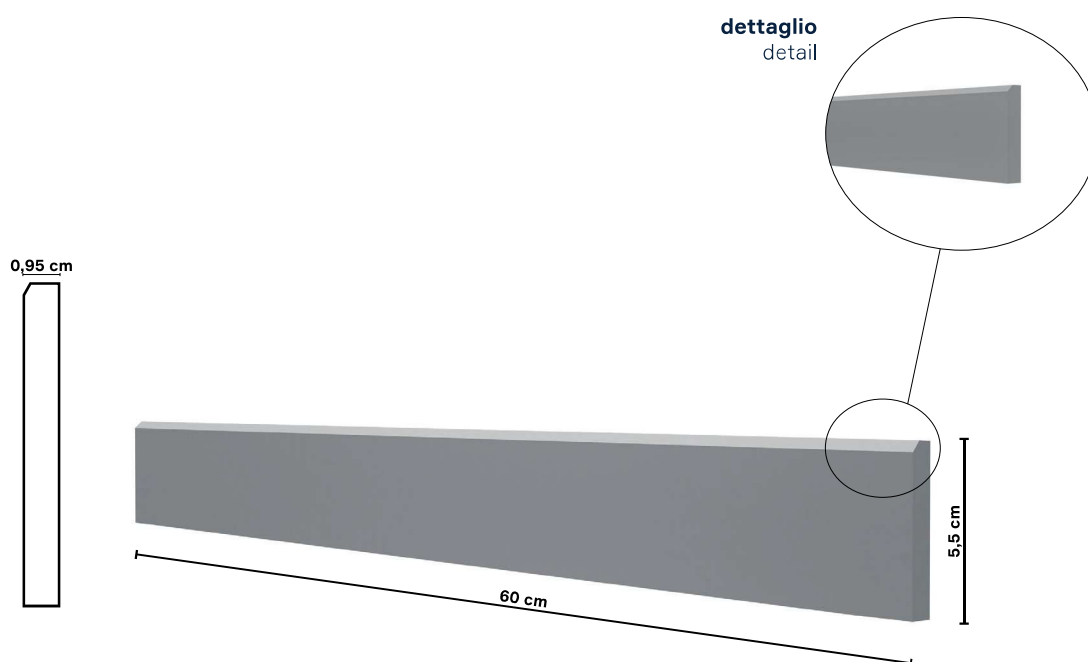

Disponibile anche in altre misure nelle serie:

Also available in other sizes in following ranges:

BLUTECH 90x8x1,1 cm / 60x8x1 cm
GREEN WOOD 60x7,5x1 cm

BLUSTYLÉ

COTTOD'ESTE

Battiscopa con bisello **Skirting**

CONCRETE JUNGLE

ÉLITE

LIVING STONES

YOSEMITE

Disponibile anche in altre misure nelle serie:

Also available in other sizes in following ranges:

BLUTECH 90x45x1,1 cm / 60x30x1 cm

CHÂTEAU ROYAL 40x32,5x1 cm