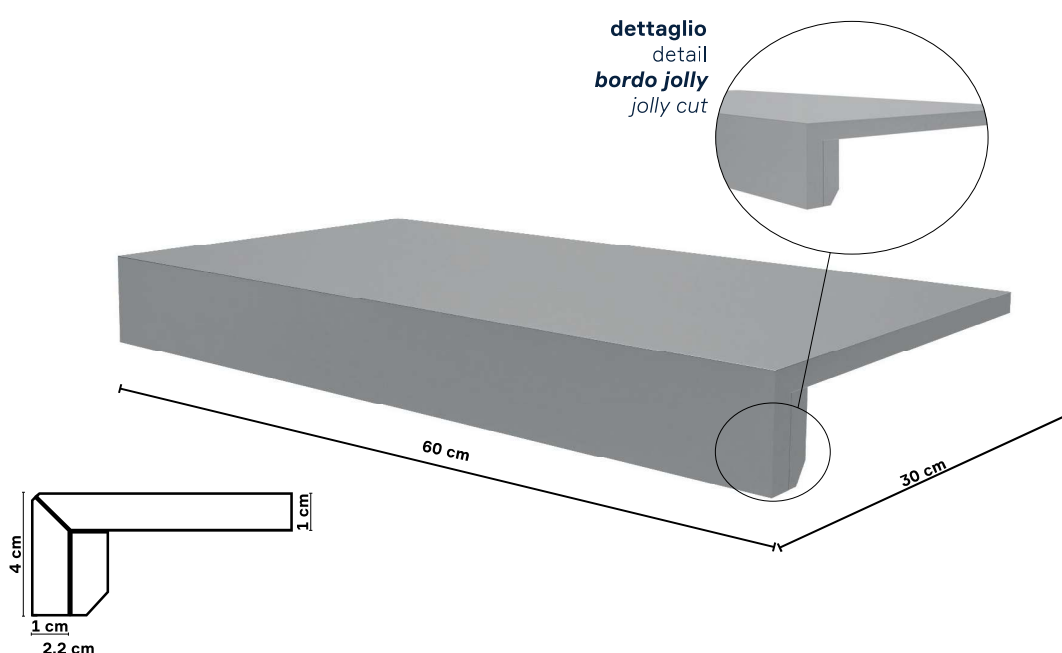

CONCRETE JUNGLE

ÉLITE

LIVING STONES

YOSEMITE

Disponibile anche in altre misure nelle serie:

Also available in other sizes in following ranges:

BLUTECH 90x45x1,1 cm / 60x30x1 cm

CHÂTEAU ROYAL 40x32,5x1 cm

BLUSTYLÉ

COTTOD'ESTE

Gradino Plus Step tread Plus

Disponibile nelle serie

Available in following ranges

BLUTECH

Disponibile anche in altre misure nelle serie:

Also available in other sizes in following ranges: