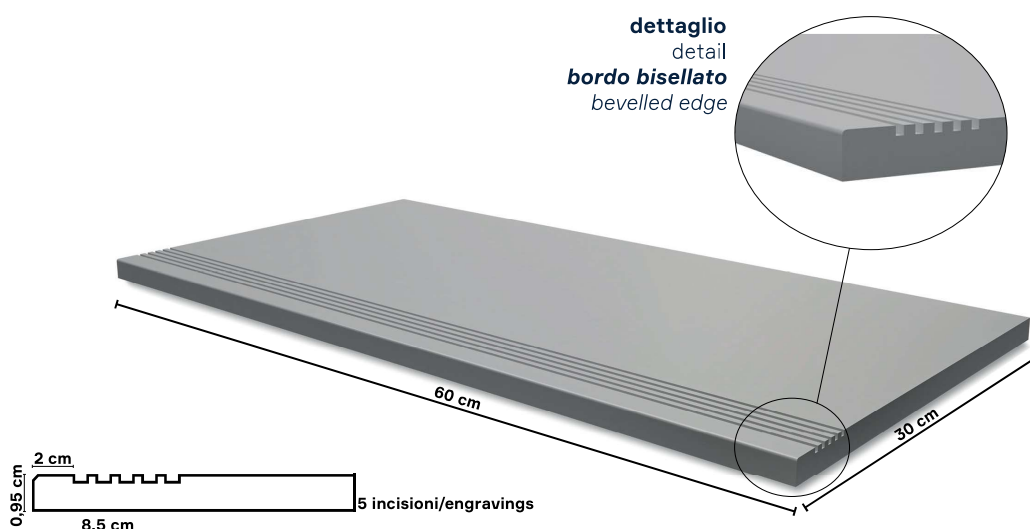

Disponibile anche in altre misure nelle serie:

Also available in other sizes in following ranges:

BLUTECH 90x8x1,1 cm / 60x8x1 cm
GREEN WOOD 60x7,5x1 cm

BLUSTYLÉ

COTTOD'ESTE

Battiscopa con bisello **Skirting**

Disponibile nelle serie

Available in following ranges

ÉLITE
LIVING STONES
YOSEMITE

BLUSTYLÉ

COTTOD'ESTE

Gradino Line Step tread Line

Disponibile nelle serie

Available in following ranges

CONCRETE JUNGLE

ÉLITE

LIVING STONES

YOSEMITE

Disponibile anche in altre misure nelle serie:

Also available in other sizes in following ranges:

BLUTECH 90x45x1,1 cm / 60x30x1 cm

CHÂTEAU ROYAL 40x32,5x1 cm